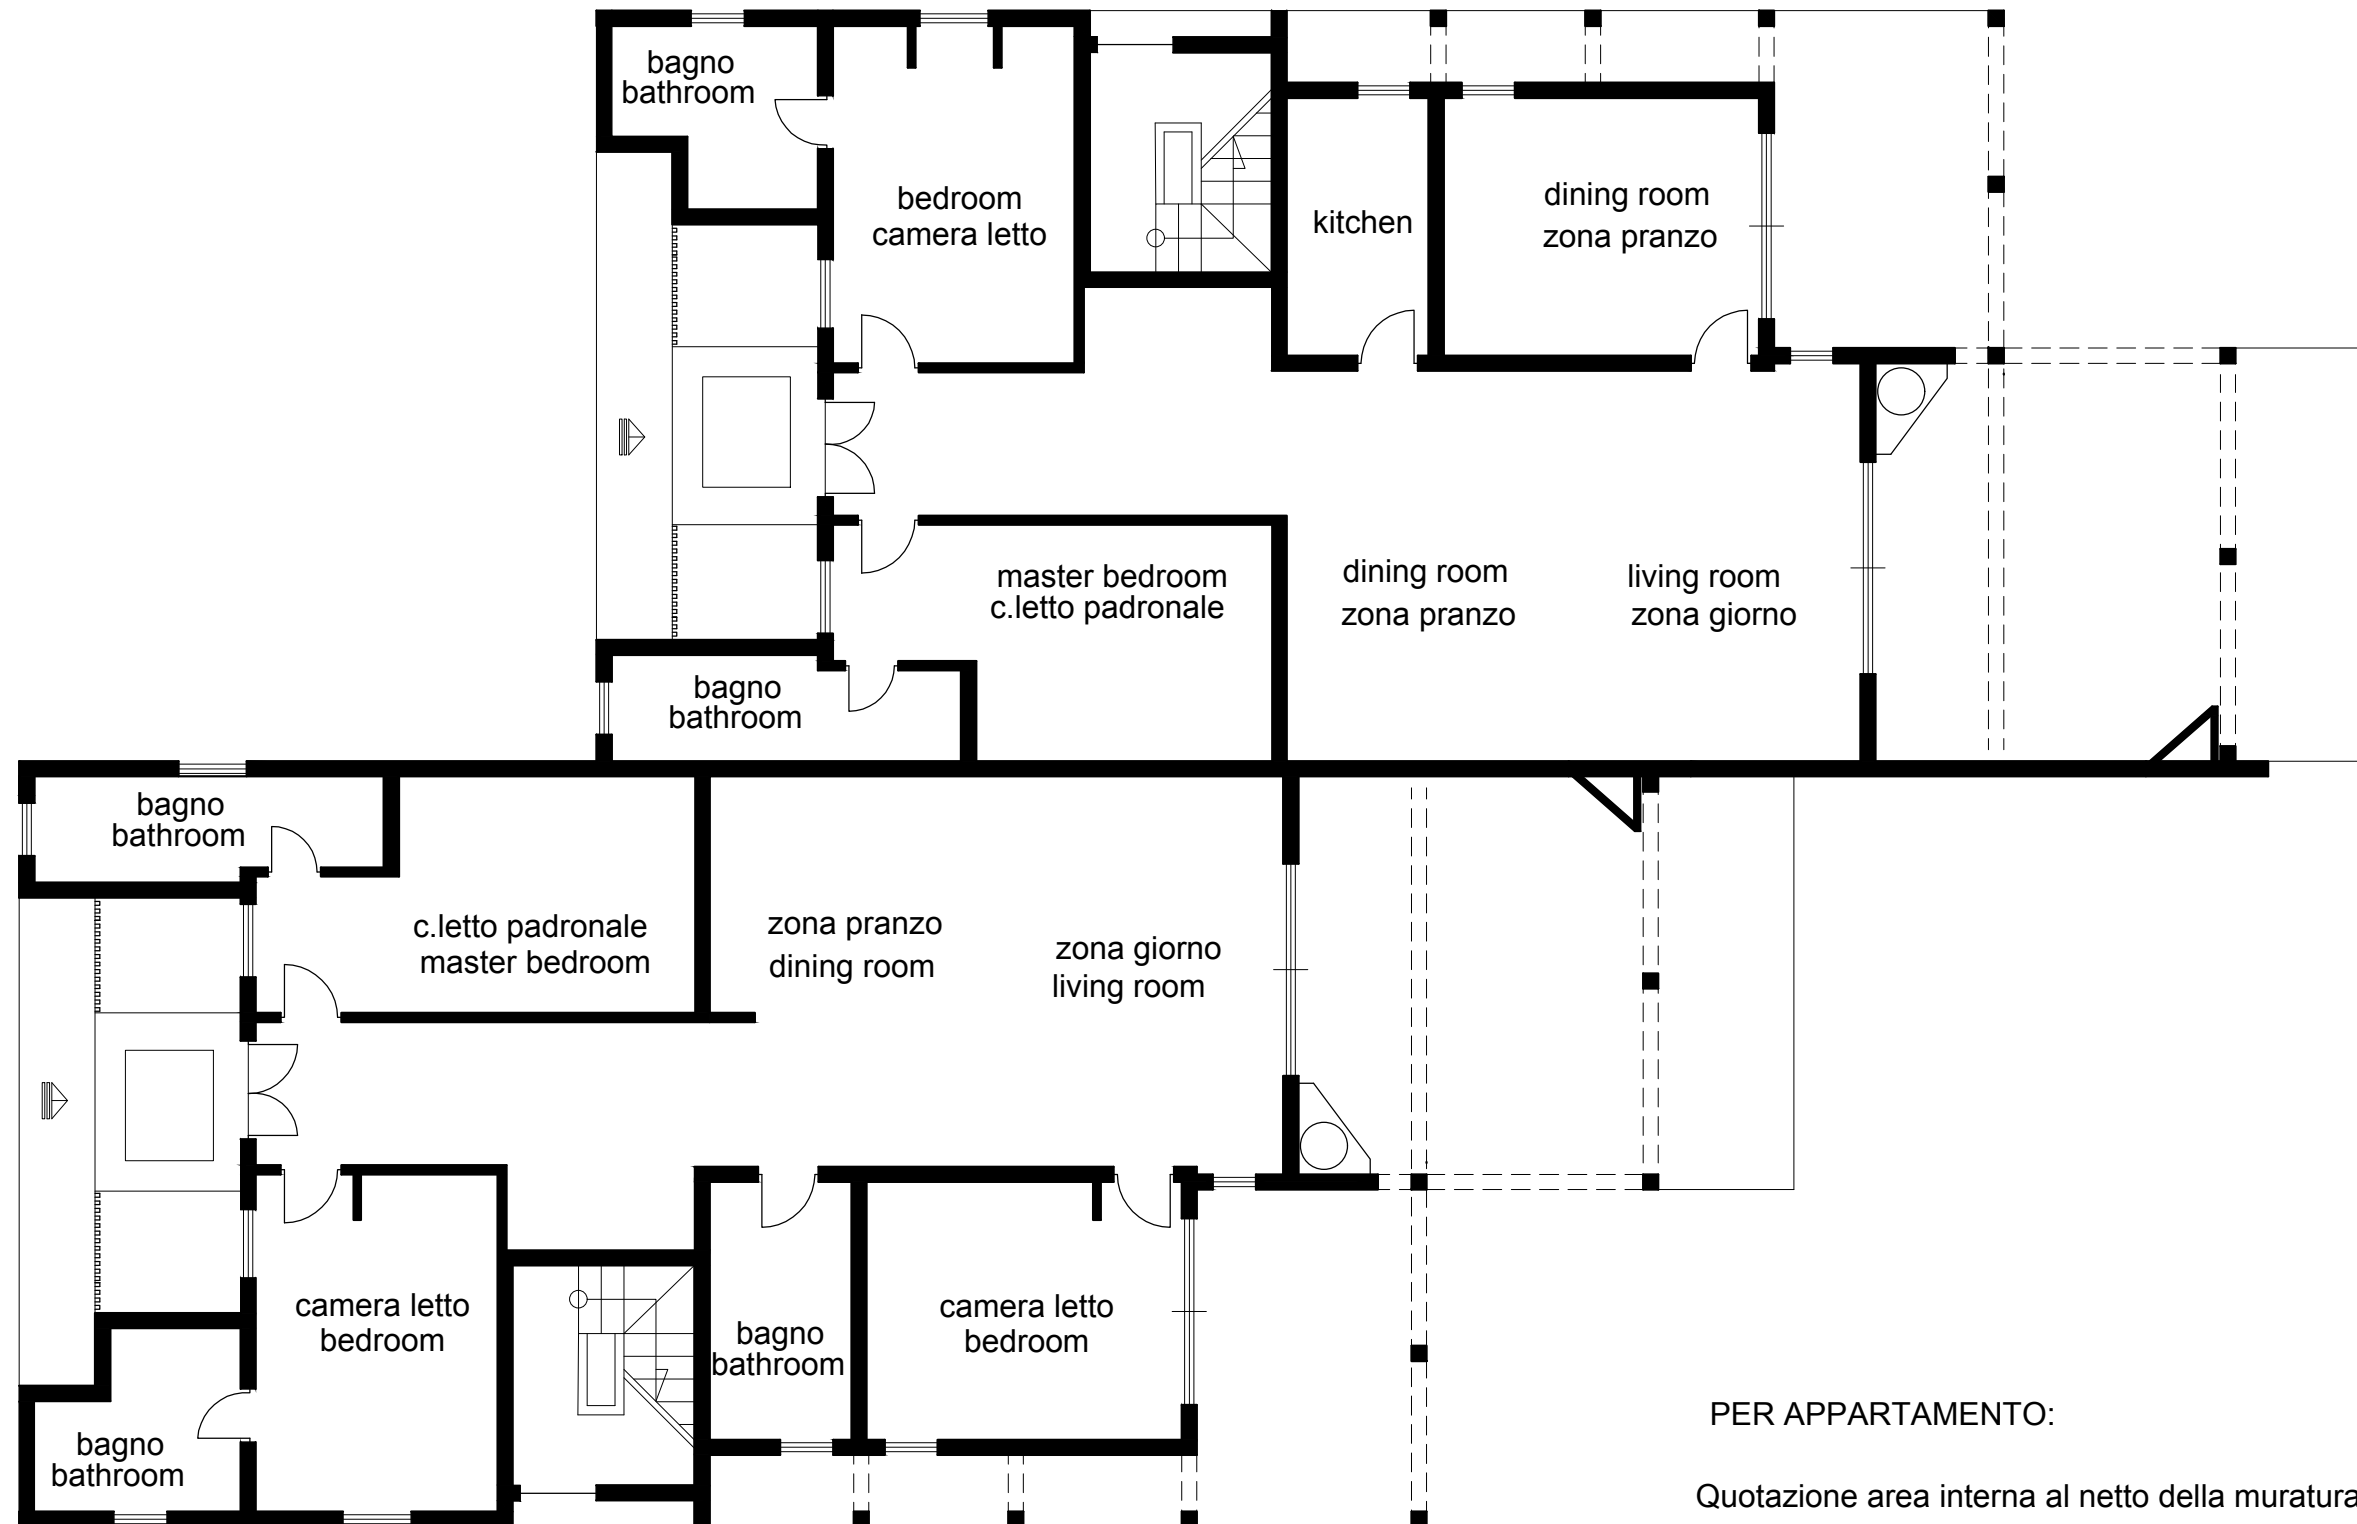

PIANO TERRA - PIANTA scala 1:100

GROUND FLOOR - PLANT scala 1:100

A

PER APPARTAMENTO:

Quotazione area interna al netto della muratura mq. 116,41

Quotazione area esterna (terrazzi) mq.78,50