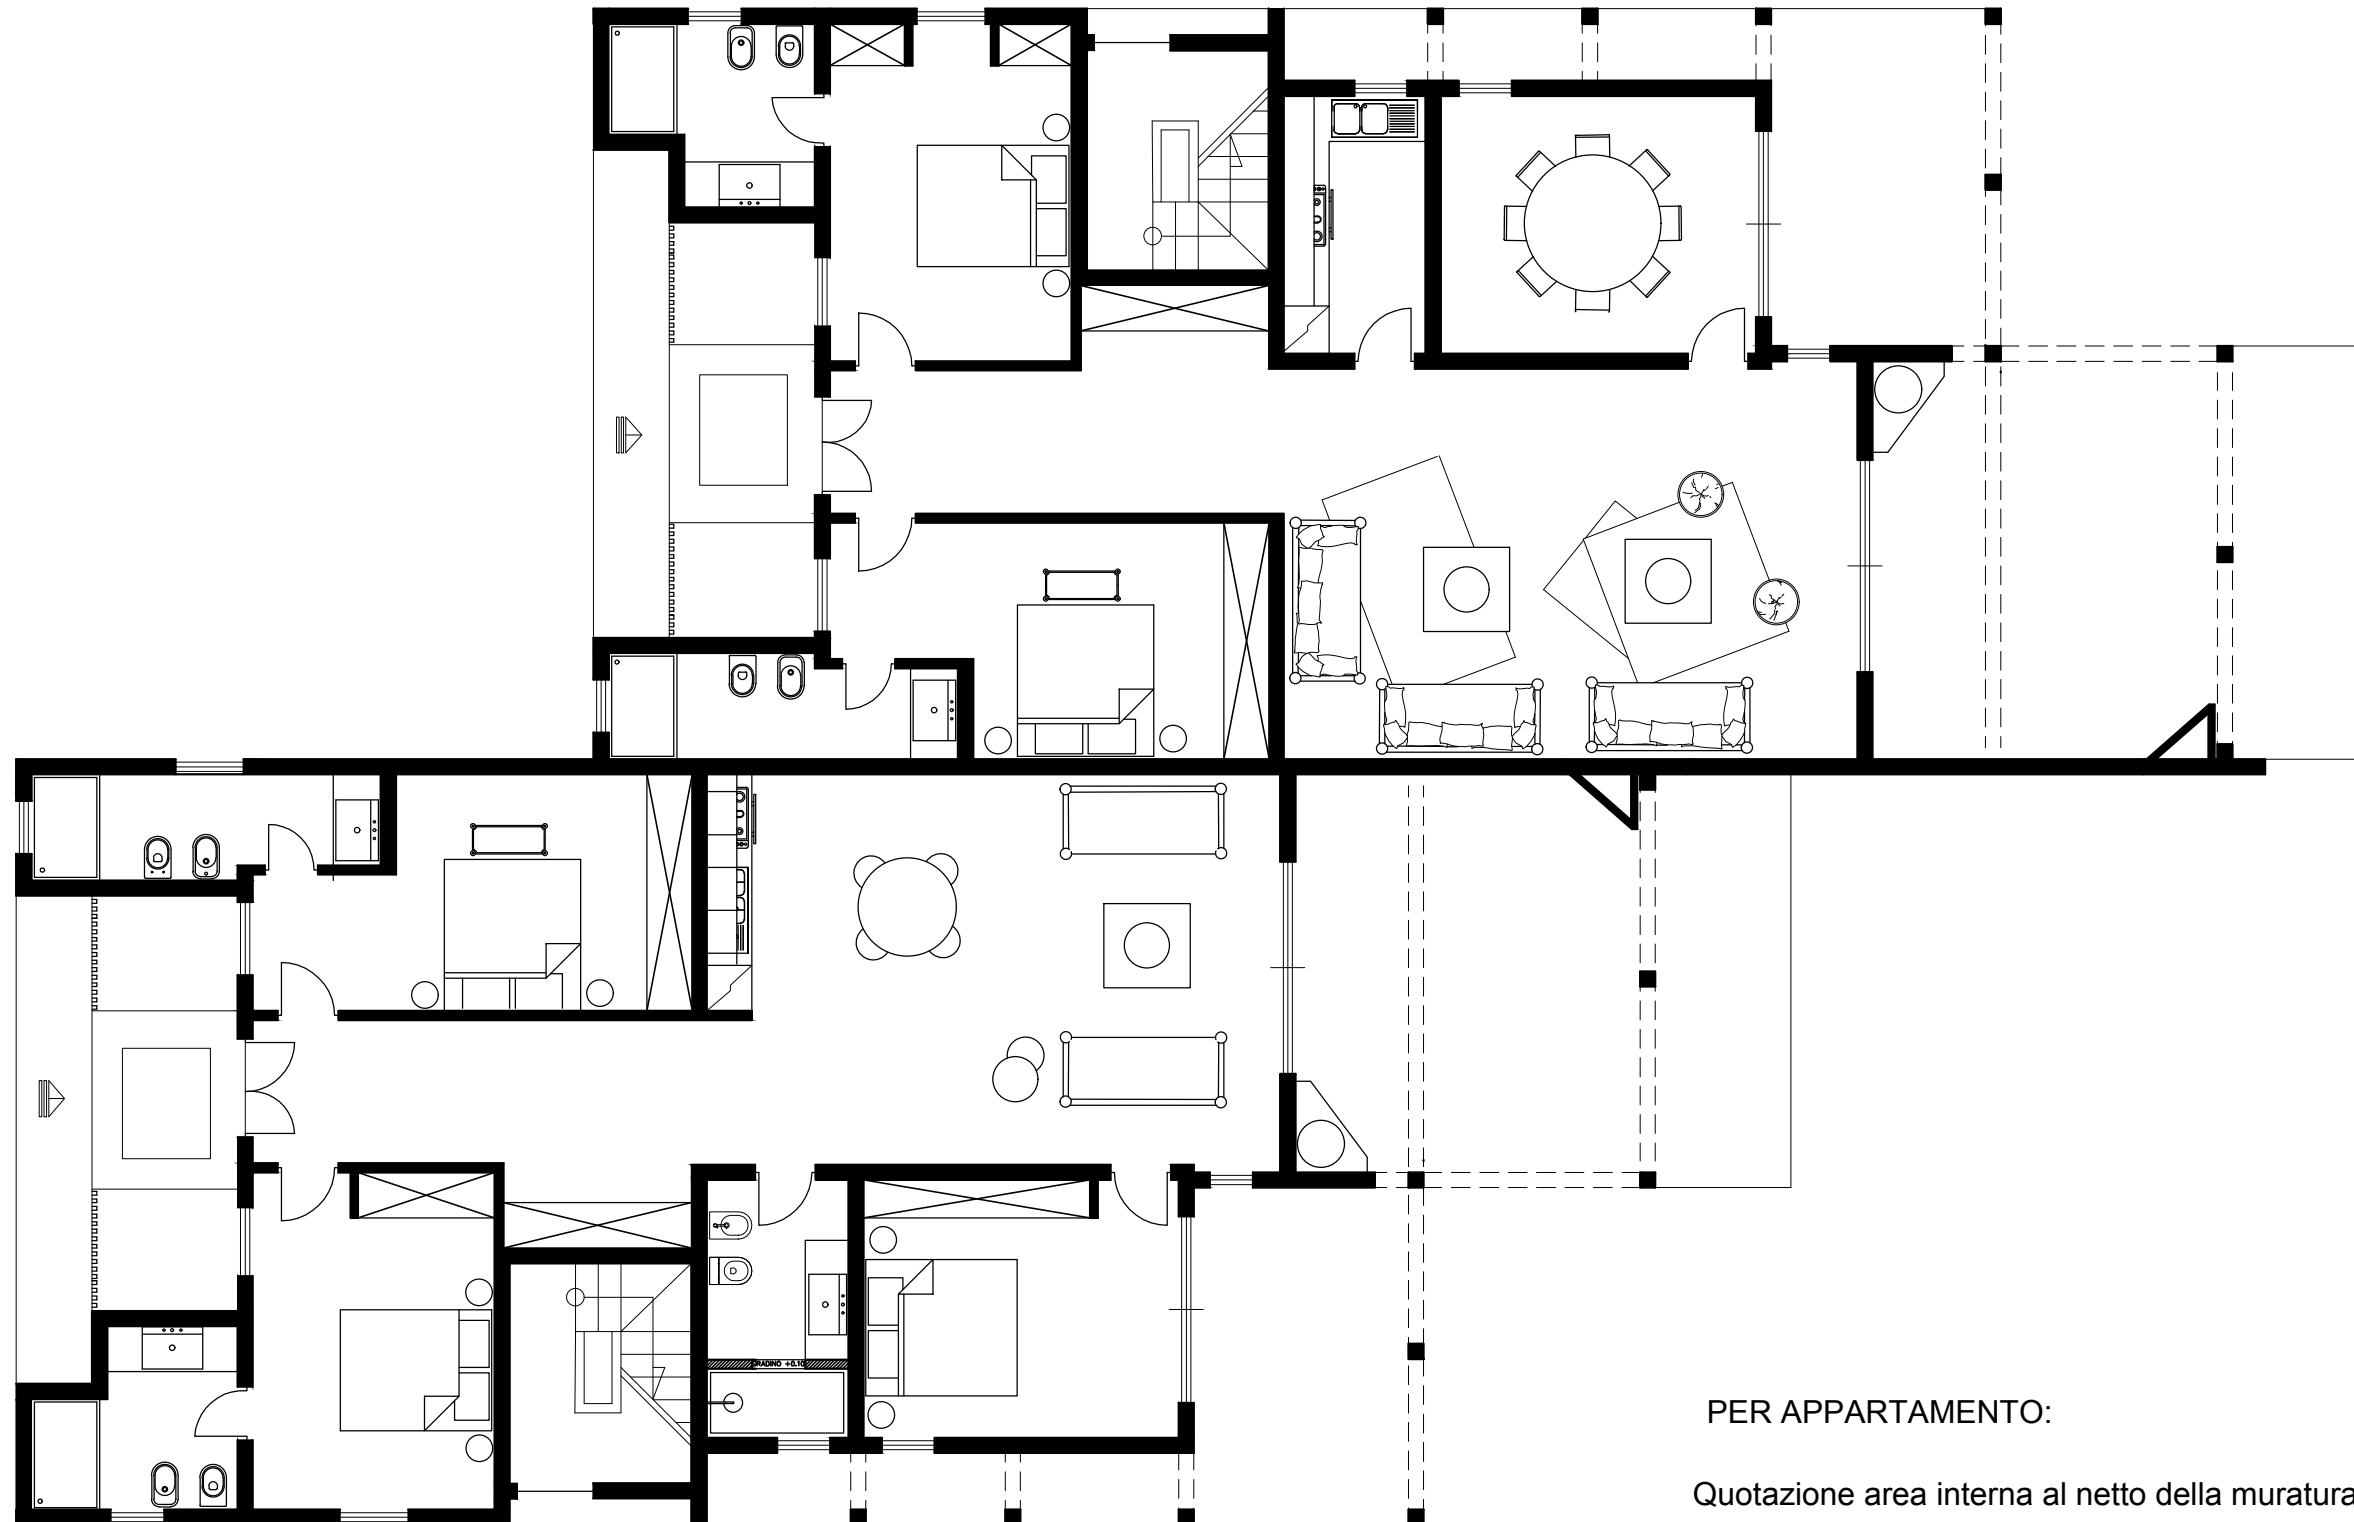

PIANO TERRA - PIANTA scala 1:100

GROUND FLOOR - PLANT scala 1:100

A

PER APPARTAMENTO:

Quotazione area interna al netto della muratura mq. 116,41

Quotazione area esterna (terrazzi) mq.78,50